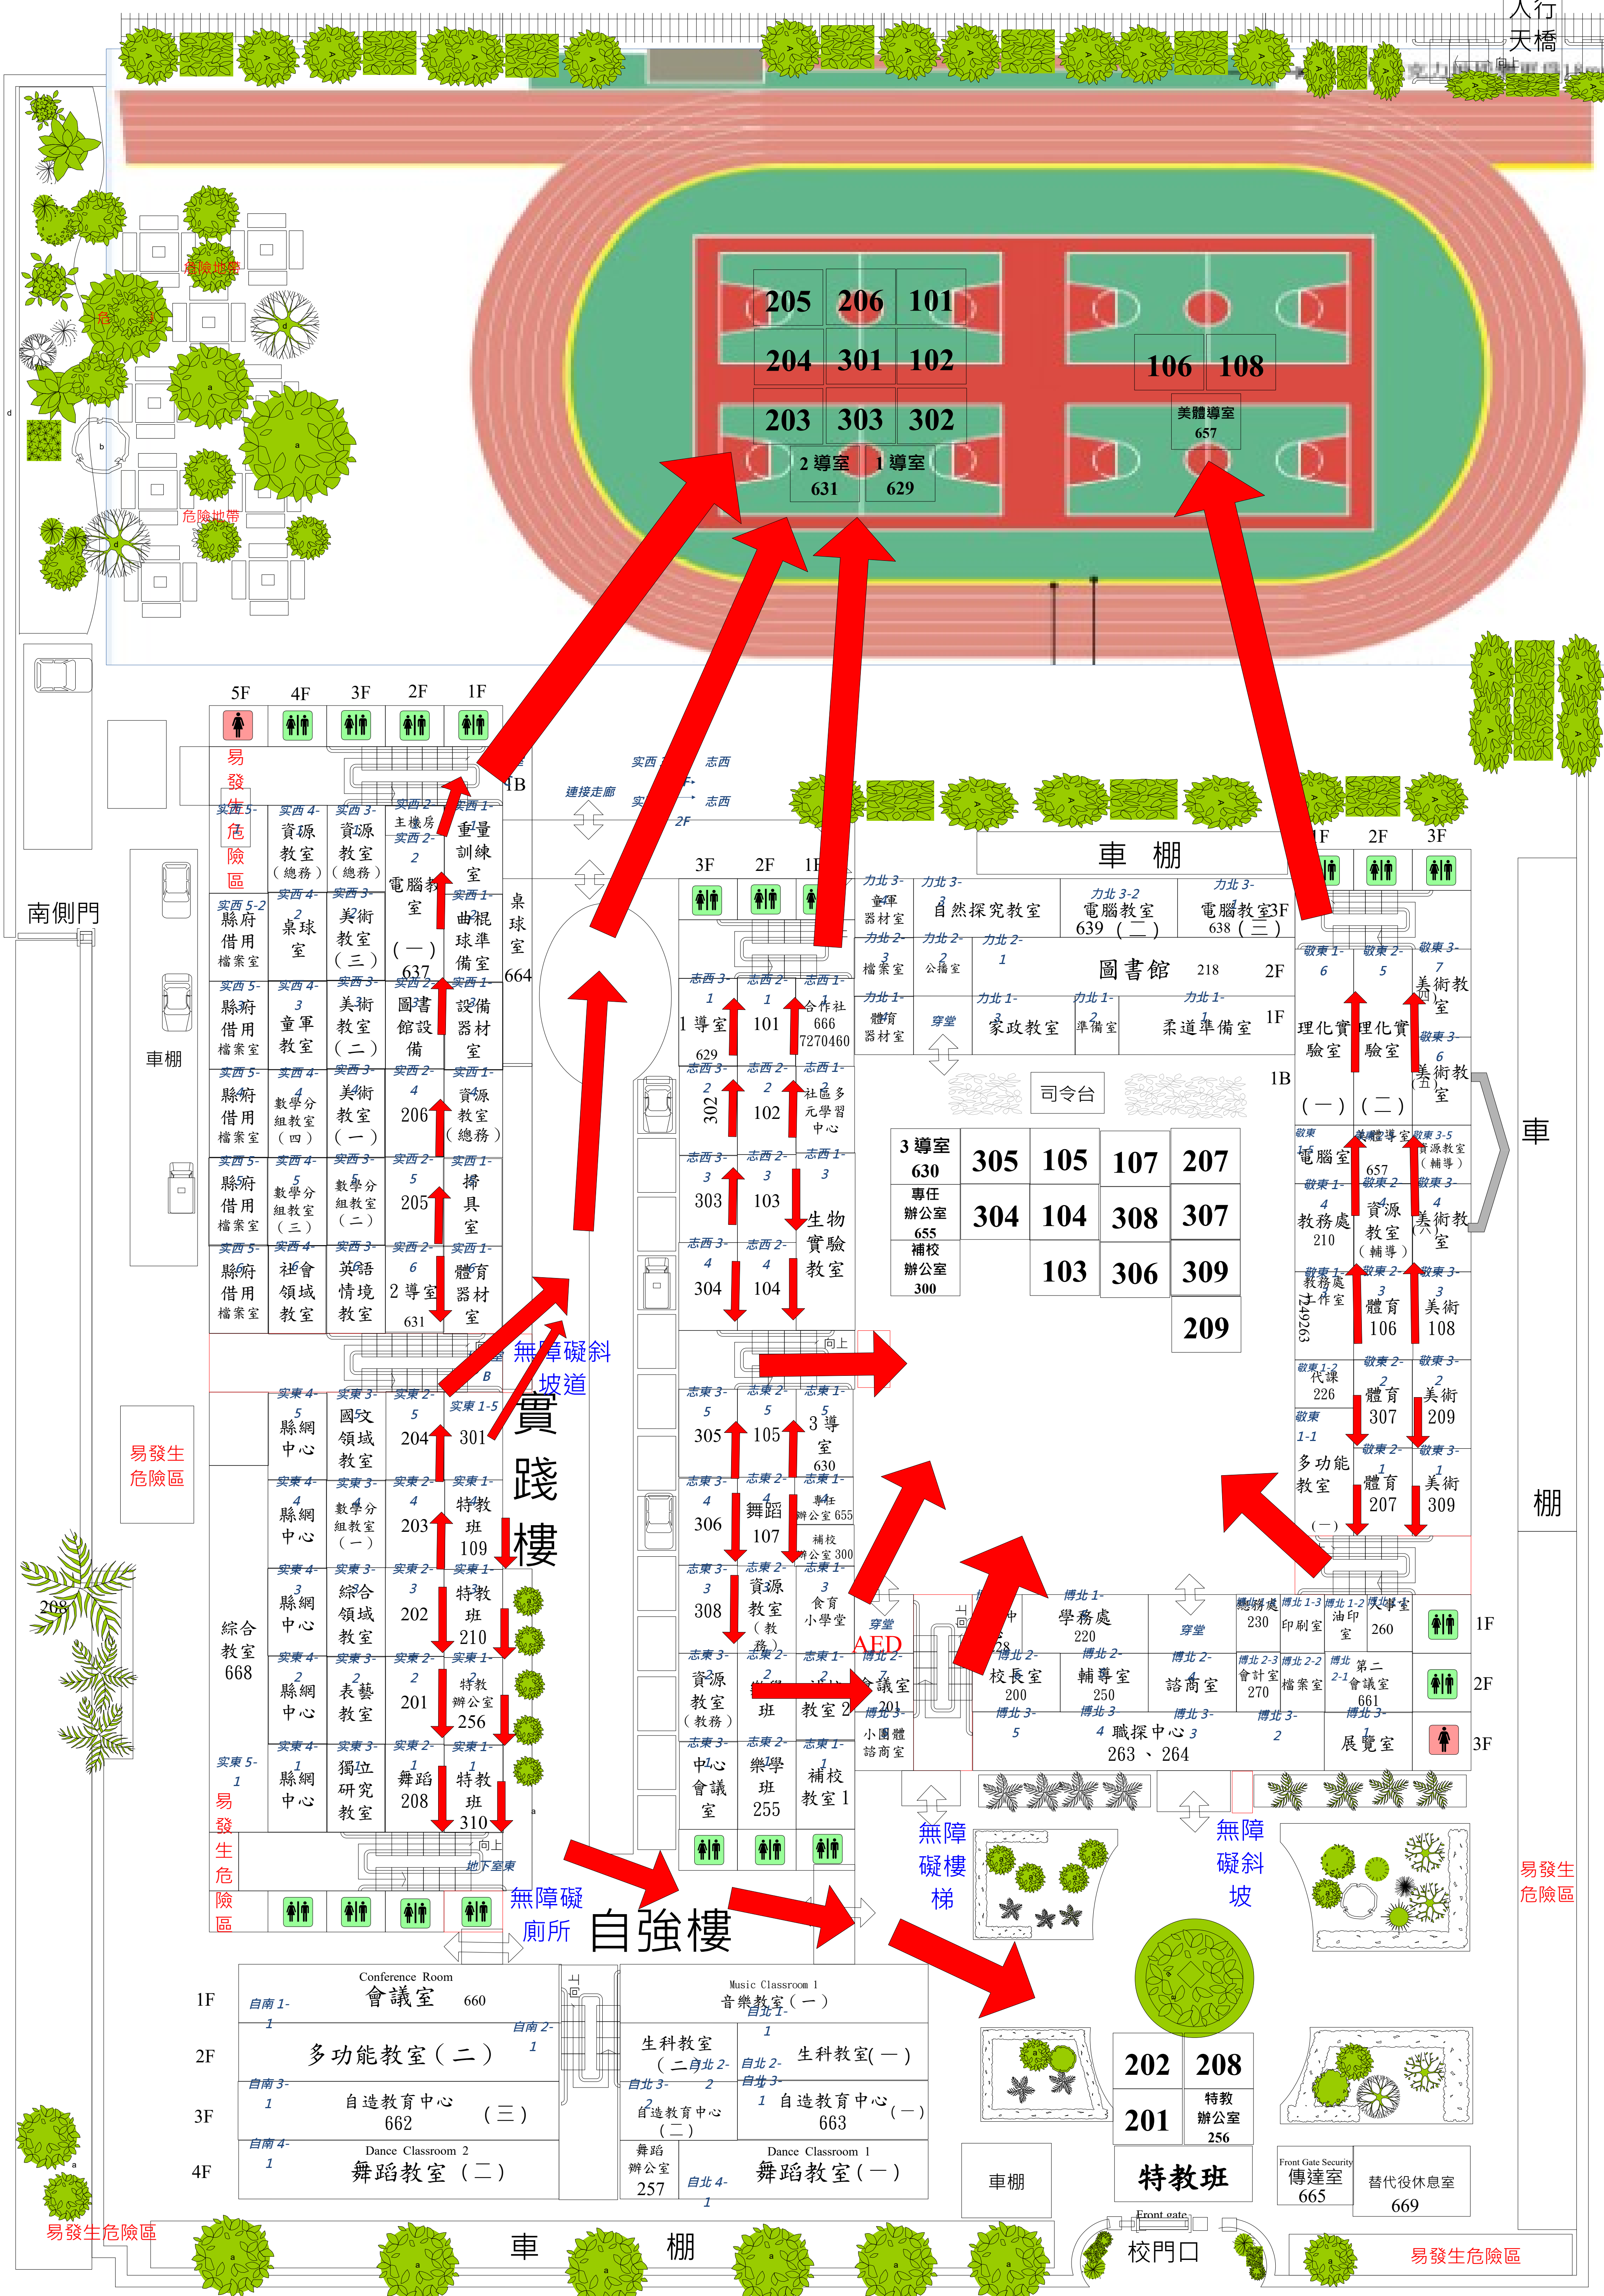

彰化縣立彰安國民中學 109 學年度避難逃生疏散路徑圖

安和人行天橋
向上

中正路一段 56 0 巷

易發生危險區